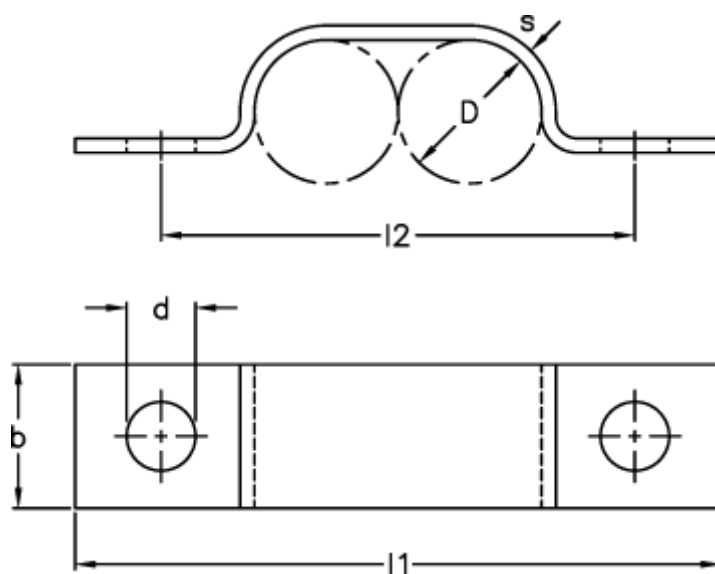

Varenummer: 025128980218  
Beskrivelse: Norma rørbøjle type 512  
BSL 2 x 18 DIN 72573 W1

## Mål

b = 12  
D = 18  
d = 7.0  
l1 = 69  
l2 = 55  
s = 1.5